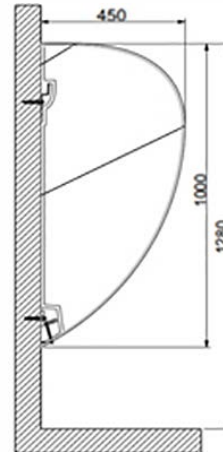

A139002H
HILL PİSUVAR ARA BÖLME