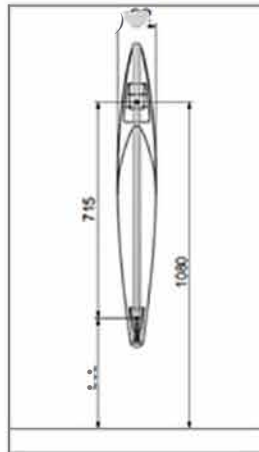

A139002H
HILL PİSUVAR ARA BÖLME