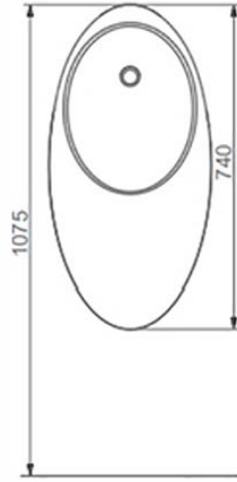

A139002H
HILL PİSUVAR ARA BÖLME