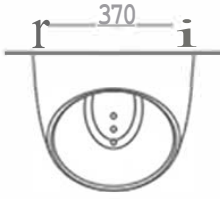

A139002H
HILL PİSUVAR ARA BÖLME