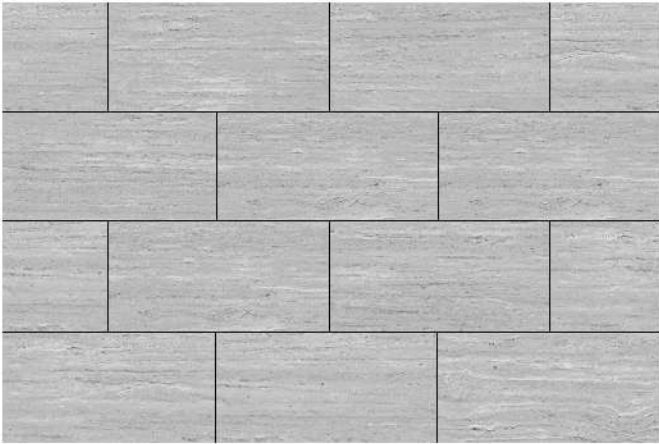

# NEW TRAVERTIN

33x66 cm 13"x26"

Yer Karosu / Floor Tile

**NEW**

28260411 NEW TRAVERTIN DARK GRAY / KOYU GRİ

28260213 NEW TRAVERTIN DARK GRAY ANTISLIP / KOYU GRİ

Ürün/Product	Ebat/Size (cm)	Kutu/Box			Palet / Pallet			Kalınlık/Thickness
		(Ad-Pcs)	(m <sup>2</sup> )	(kg)	(Kutu / Box)	(m <sup>2</sup> )	(kg)	
New Travertin Koyu Gri / Antisilip Koyu Gri	33x66	9	1,96	30,301	28	62,72	1000	7,2

NEW TRAVERTIN

33x66 cm 13"x26"

Farklı Döşeme Şekilleri / Tiling Options

NEW TRAVERTIN

İlham Panosu / Mood Board

DIGIART